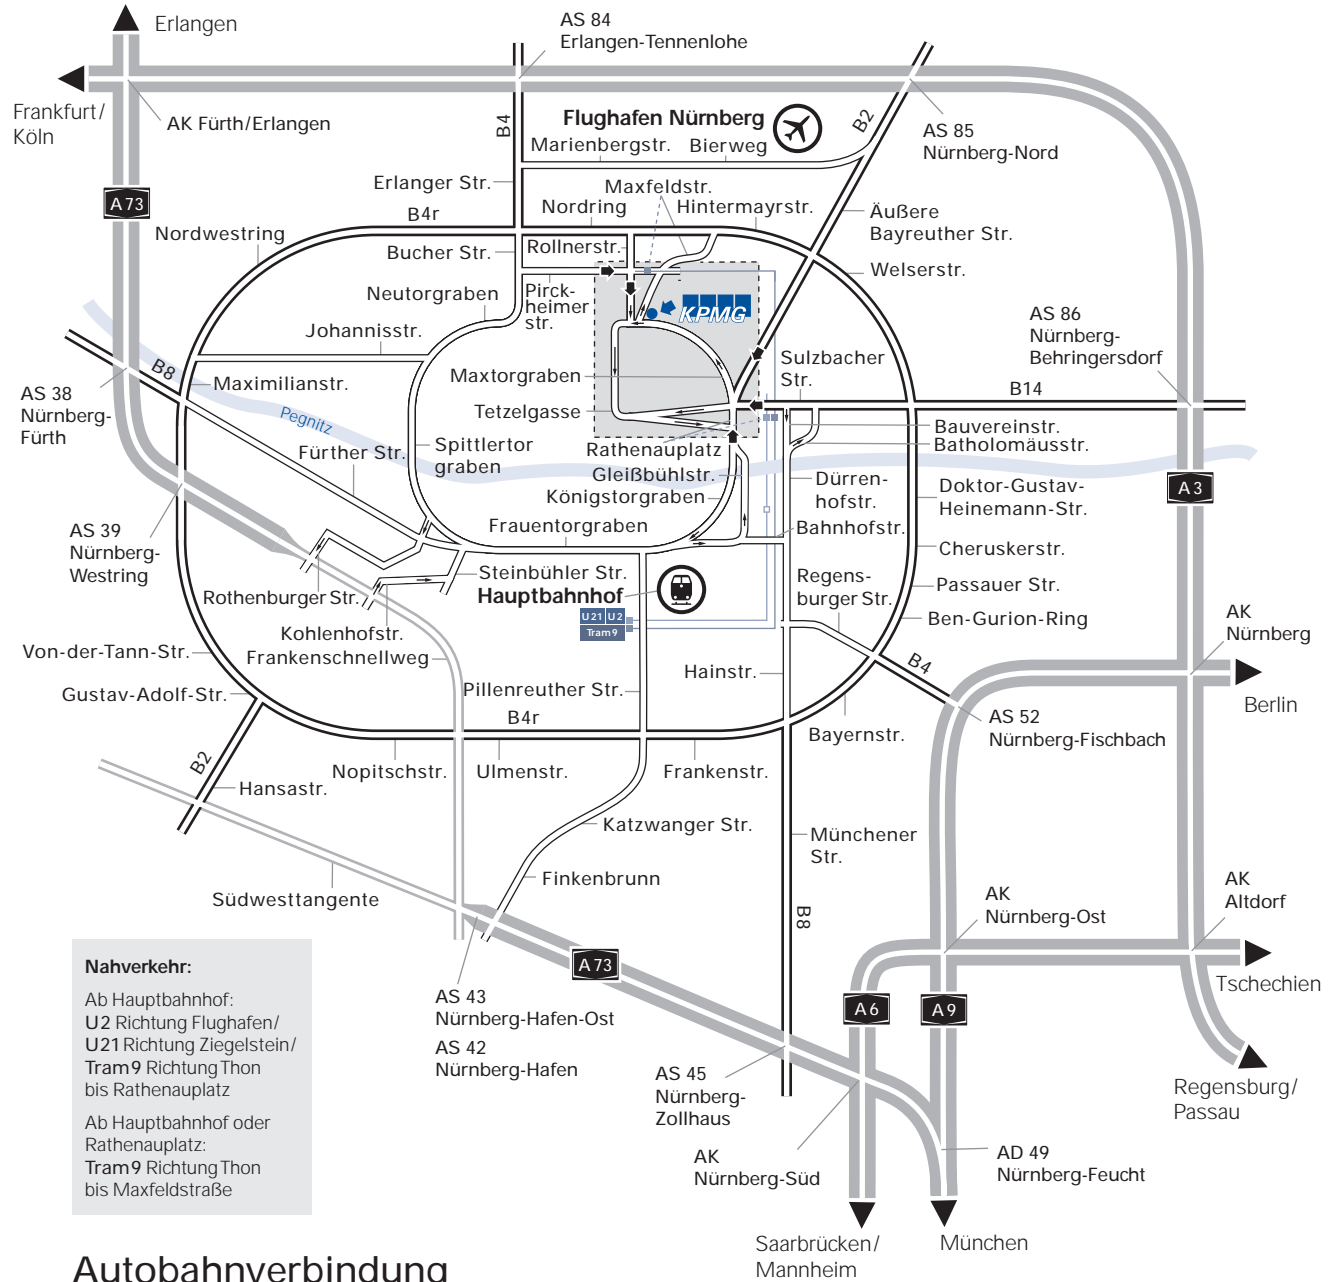

Nürnberg

Ihr Weg zu uns

Maxtorgraben 13
 90409 Nürnberg
 Telefon (0911) 5973-0
 Telefax (0911) 5973-3900

Detailplan

Nahverkehr:
 Ab Hauptbahnhof:
 U2 Richtung Flughafen/
 U21 Richtung Ziegelstein/
 Tram 9 Richtung Thon
 bis Rathenauplatz
 Ab Hauptbahnhof oder
 Rathenauplatz:
 Tram 9 Richtung Thon
 bis Maxfeldstraße

Autobahnverbindung