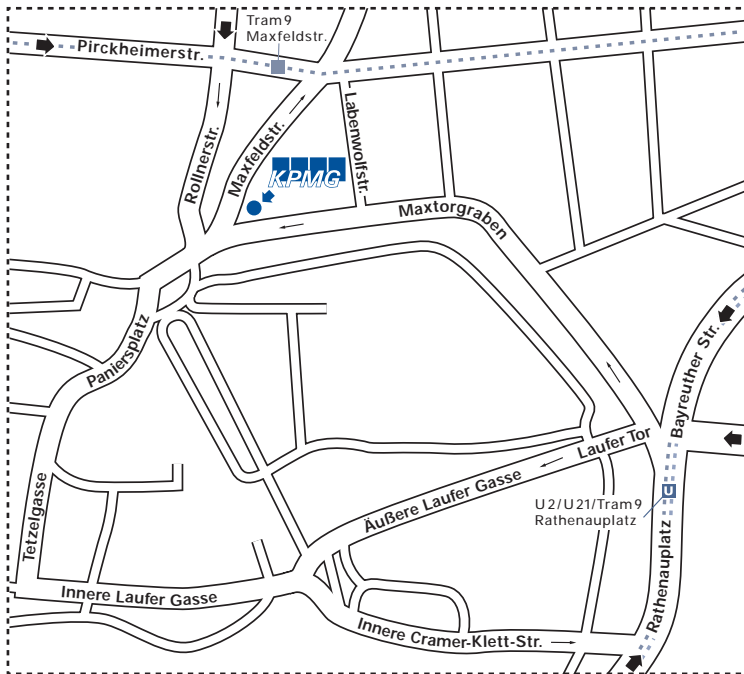

Nürnberg

Ihr Weg zu uns

Maxtorgraben 13
 90409 Nürnberg
 Telefon (0911) 5973-0
 Telefax (0911) 5973-3900

Detailplan

Nahverkehr:
 Ab Hauptbahnhof:
 U2 Richtung Flughafen/
 U21 Richtung Ziegelstein/
 Tram 9 Richtung Thon
 bis Rathenauplatz
 Ab Hauptbahnhof oder
 Rathenauplatz:
 Tram 9 Richtung Thon
 bis Maxfeldstraße

Autobahnverbindung